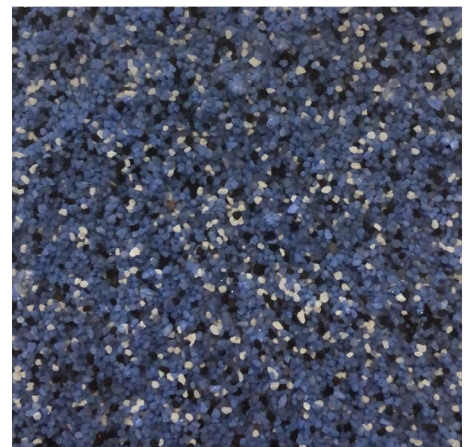

MesaFast Deco Group

Middels deze Deco Broadcast geven wij u voorbeelden om u te inspireren! Een eindeloze reeks kleurvoorbeelden staat te uwer beschikking.

Ons MesaFast vloersysteem is in diverse toepassingen te gebruiken. De 100 reeks kleuren zijn de standaardkleuren, welke we altijd op voorraad hebben. De kleuren in de 200 reeks zijn de uni kleuren, dit zijn effe RAL kleuren. De 300 reeks bestaat uit neutrale tijdloze kleuren. Verder bevat de 400 reeks rustieke grijstinten.

Tot slot kan de klant natuurlijk ook zelf een kleur creëren, dit is onze 500 reeks welke niet vermeld wordt in deze Deco Broadcast. Hiervoor hanteren wij een minimale afname van 1000 kg aan materiaal.

Met jarenlange internationale ervaring hebben we vloersystemen ontwikkeld die uitermate geschikt zijn binnen de agrarische en industriële sector.

Mesa Coatings opereert in de kernlanden Nederland, België, Luxemburg, Duitsland, Frankrijk en Spanje. Ook buiten deze landen zijn we middels een speciaal exportteam actief.

Meer informatie vindt u op: www.mesa-coatings.eu en www.mesa-hyco.eu

103